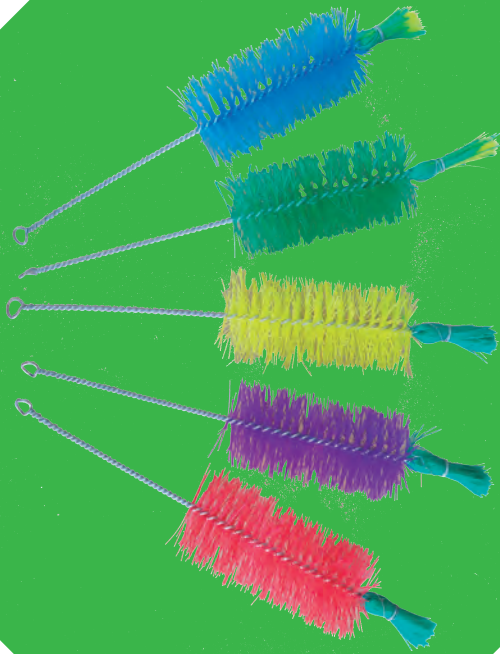

Fibra Verde C/Esponja

Fibra Grande diferentes Colores

Fibra Verde Scotch-Brite

Fibra Blanca P/Baños y Azulejos

Fibra Azul Scotch-Brite Cero Rayas

Friba Negra uso Rudo para Hornos
y Parrillas

Fibra metálica M, GDE

Fibra Metálica de Acero Inoxidable
Chica

Cuadritela Grande

Cepillo WC. C/Base

Cepillo Repuesto WC. S/Base

Escobillon P/Biberón

Cepillo T/Plancha

Cubeta Económica #12

Cubeta Flexible Varios Colores

Madil de Lona Uso Rudo

Maxiesponja Lava Coches

Pastilla Desodorante P/WC.

Jarras de Plástico 2l. Varios Colores

Bolsa Ecológica de Tela
Varios Colores

PRODUCTOS DE LIMPIEZA A GRANEL

DETERGENTE PARA ROPA

T/ ACE
T/ MAS COLOR
T/ MAS COLOR NEGRO
T/ MAS COLOR BLANCO
T/ ARIEL
T/ ARIEL DOBLE PODER
T/ ARIEL OXIANILLOS
T/ ARIEL DOWNY
T/ VEL ROSITA
T/ ZOTE LIQUIDO
T/ ROMA LIQUIDO
T/ VIVA
T/ PERSIL